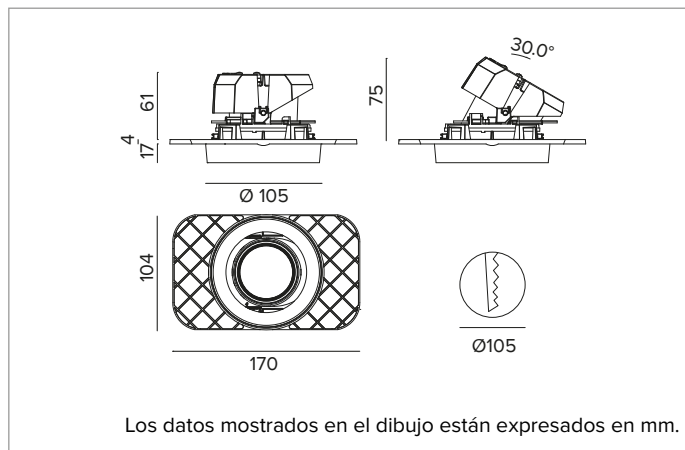

1T8770ELTR | CTEVO ARCHITECTURAL 105

Proyector empotrable de LED con posibilidad de orientación en versión trimless

		3000K	H(m)	D(m)	E _{max} (lx)
		Ra90		48°	
		Fixture Power	20W	1	0.88 3107
		Source Flux	2267lm	2	1.77 777
		Fixture Flux	1737lm	3	2.65 345
		Efficacy	86lm/W	4	3.53 194
TS1308	I _{max} =1378cd/klm	I _{max}	3125cd	5	4.41 124